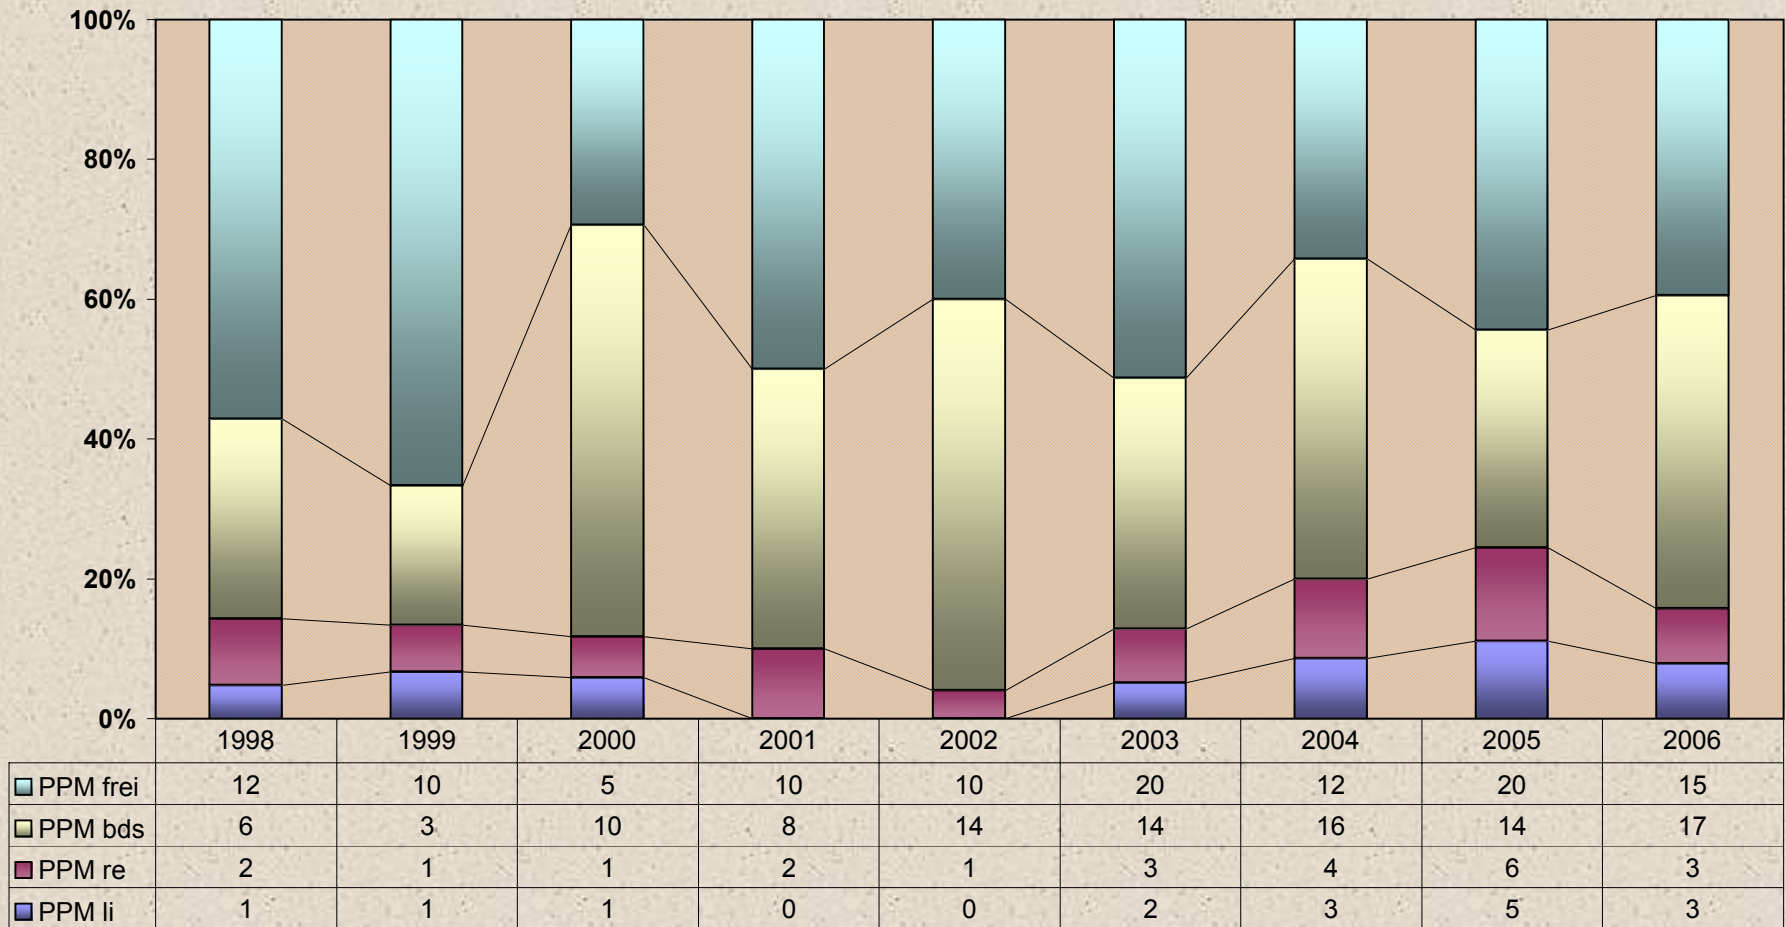

1. Basenji-Klub Deutschland e.V.

Augenuntersuchung auf PPM, Stand 12/06

■ PPM li ■ PPM re ■ PPM bds ■ PPM frei

Uschi Grewe, HZW (März 2007)